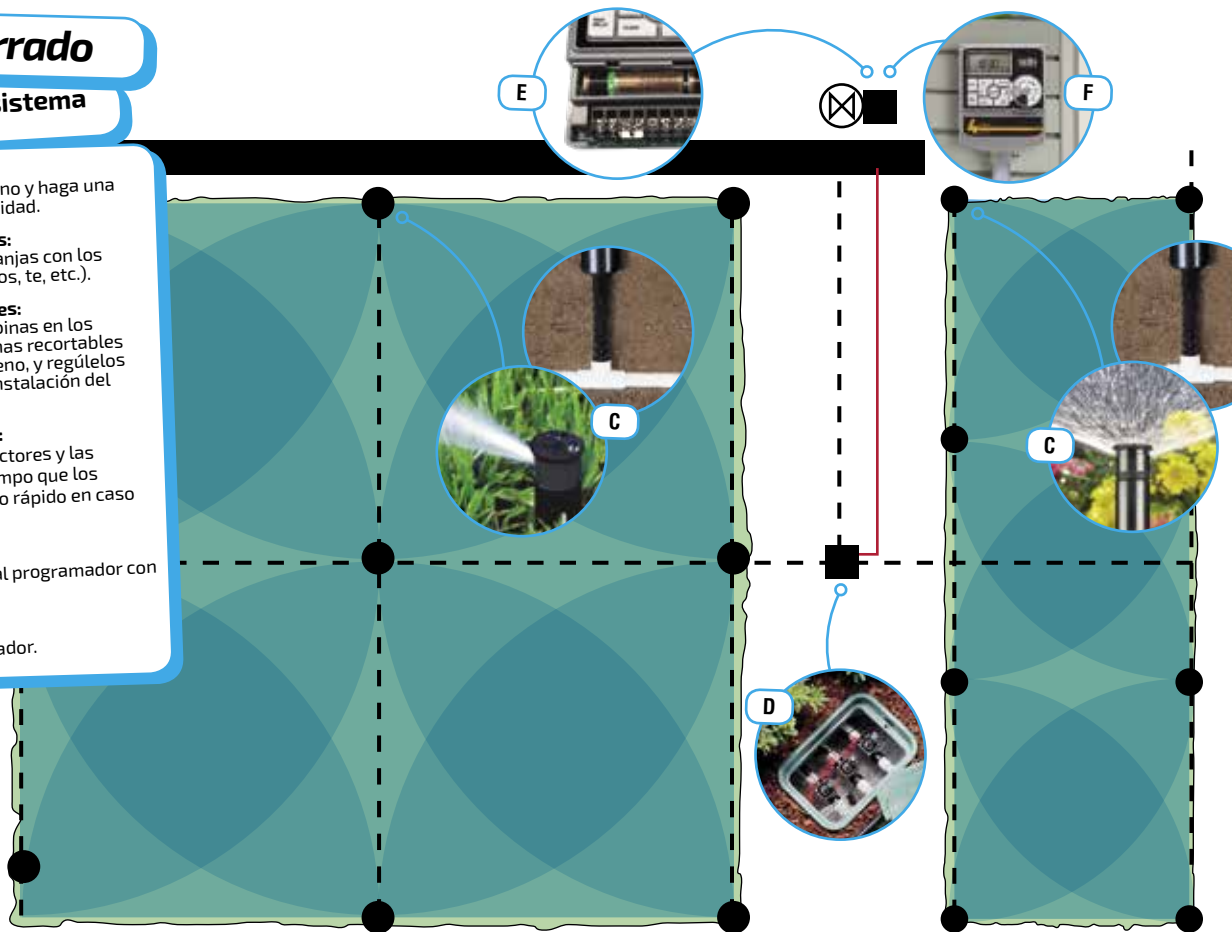

Riego enterrado

Pasos para instalar un sistema de riego enterrado

A. Preparación del terreno:

Marque el esquema en el terreno y haga una zanja de 25-30 cm. de profundidad.

B. Distribución de las tuberías:

Distribuya la tubería por las zanjas con los accesorios de polietileno (codos, te, etc.).

C. Distribución de los emisores:

Coloque los difusores y/o turbinas en los puntos de riego. Use las bobinas recortables para ponerlos a nivel del terreno, y regúlelos una vez completada toda la instalación del sistema.

D. Arqueta y electroválvulas:

la arqueta contendrá los colectores y las electroválvulas. Al mismo tiempo que los protege, nos facilita su acceso rápido en caso de avería.

E. Conexiones eléctricas:

conecte las electroválvulas al programador con el cable de 4 hilos.

F. Programación del riego:

conecte y regule el programador.