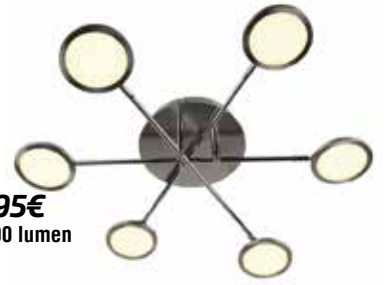

Aplique interior LED Duolec Neos
LED extraplano integrado.
Metal satinado. Luz cálida 3000 K.

16,95€

1x5W-500 lumen
650R70

32,95€

2x5W-1000 lumen
650R71

49,95€

3x5W-1500 lumen
650R72

98,95€

6x5W-3000 lumen
*EasyDim
650R80