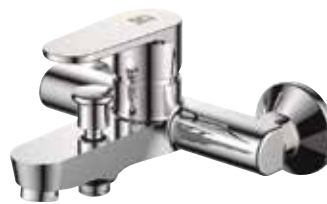

75,95€

Fregadera
926F5

Grifería monomando Feliu Boet Luca
Latón cromado. Cartucho cerámico ø 40 cm.

30,95€

Lavabo
925F1

30,95€

Bidé
925F2

54,95€