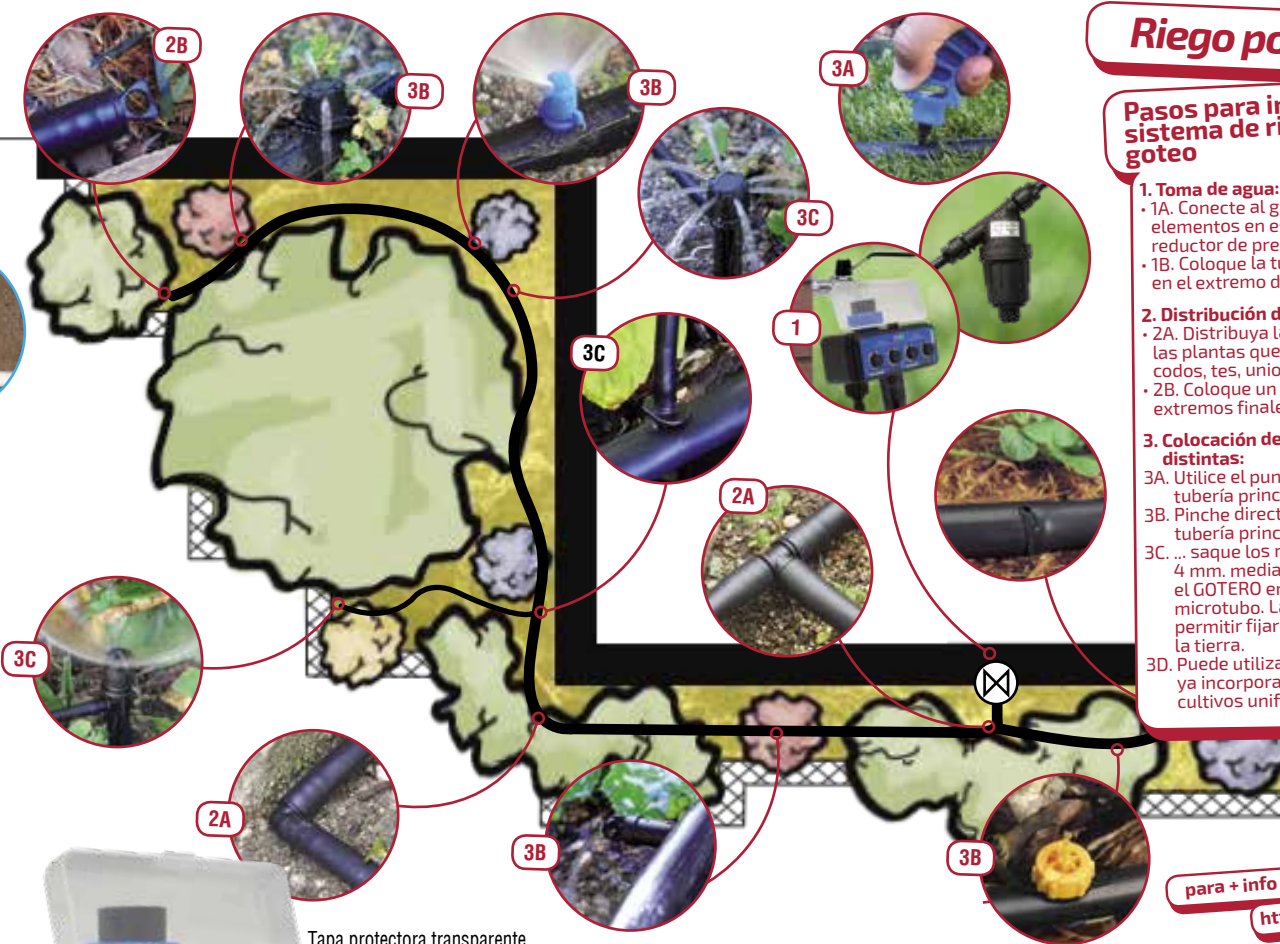

Riego por goteo

Pasos para instalar un sistema de riego por goteo

1. Toma de agua:

- 1A. Conecte al grifo los siguientes elementos en este orden: programador, reductor de presión, filtro y adaptador.
- 1B. Coloque la tubería principal de 16 mm. en el extremo del adaptador.

2. Distribución de las tuberías:

- 2A. Distribuya la tubería principal entre las plantas que desee regar con ayuda de codos, tes, uniones...
- 2B. Coloque un tapón de 16 mm. en los extremos finales de la tubería.

3. Colocación de los goteros de 2 maneras distintas:

- 3A. Utilice el punzón para perforar la tubería principal.
- 3B. Pinche directamente el GOTERO en la tubería principal o ...
- 3C. ... saque los ramales de microtubo de 4 mm. mediante las UNIONES. Coloque el GOTERO en el extremo final del microtubo. Las PIQUETAS nos van a permitir fijar y elevar el gotero sobre la tierra.
- 3D. Puede utilizar la TUBERÍA CON GOTEROS ya incorporados para riegos de setos y cultivos uniformes (parterres, huertos...

para + info descárgate la guía MICRO

<http://bit.ly/1ddK6bU>

Tapa protectora transparente