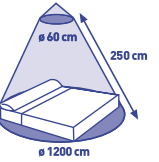

74,95€

Kit mosquitera enrollable Epid para puertas
150xh.220 cm.
5510D17